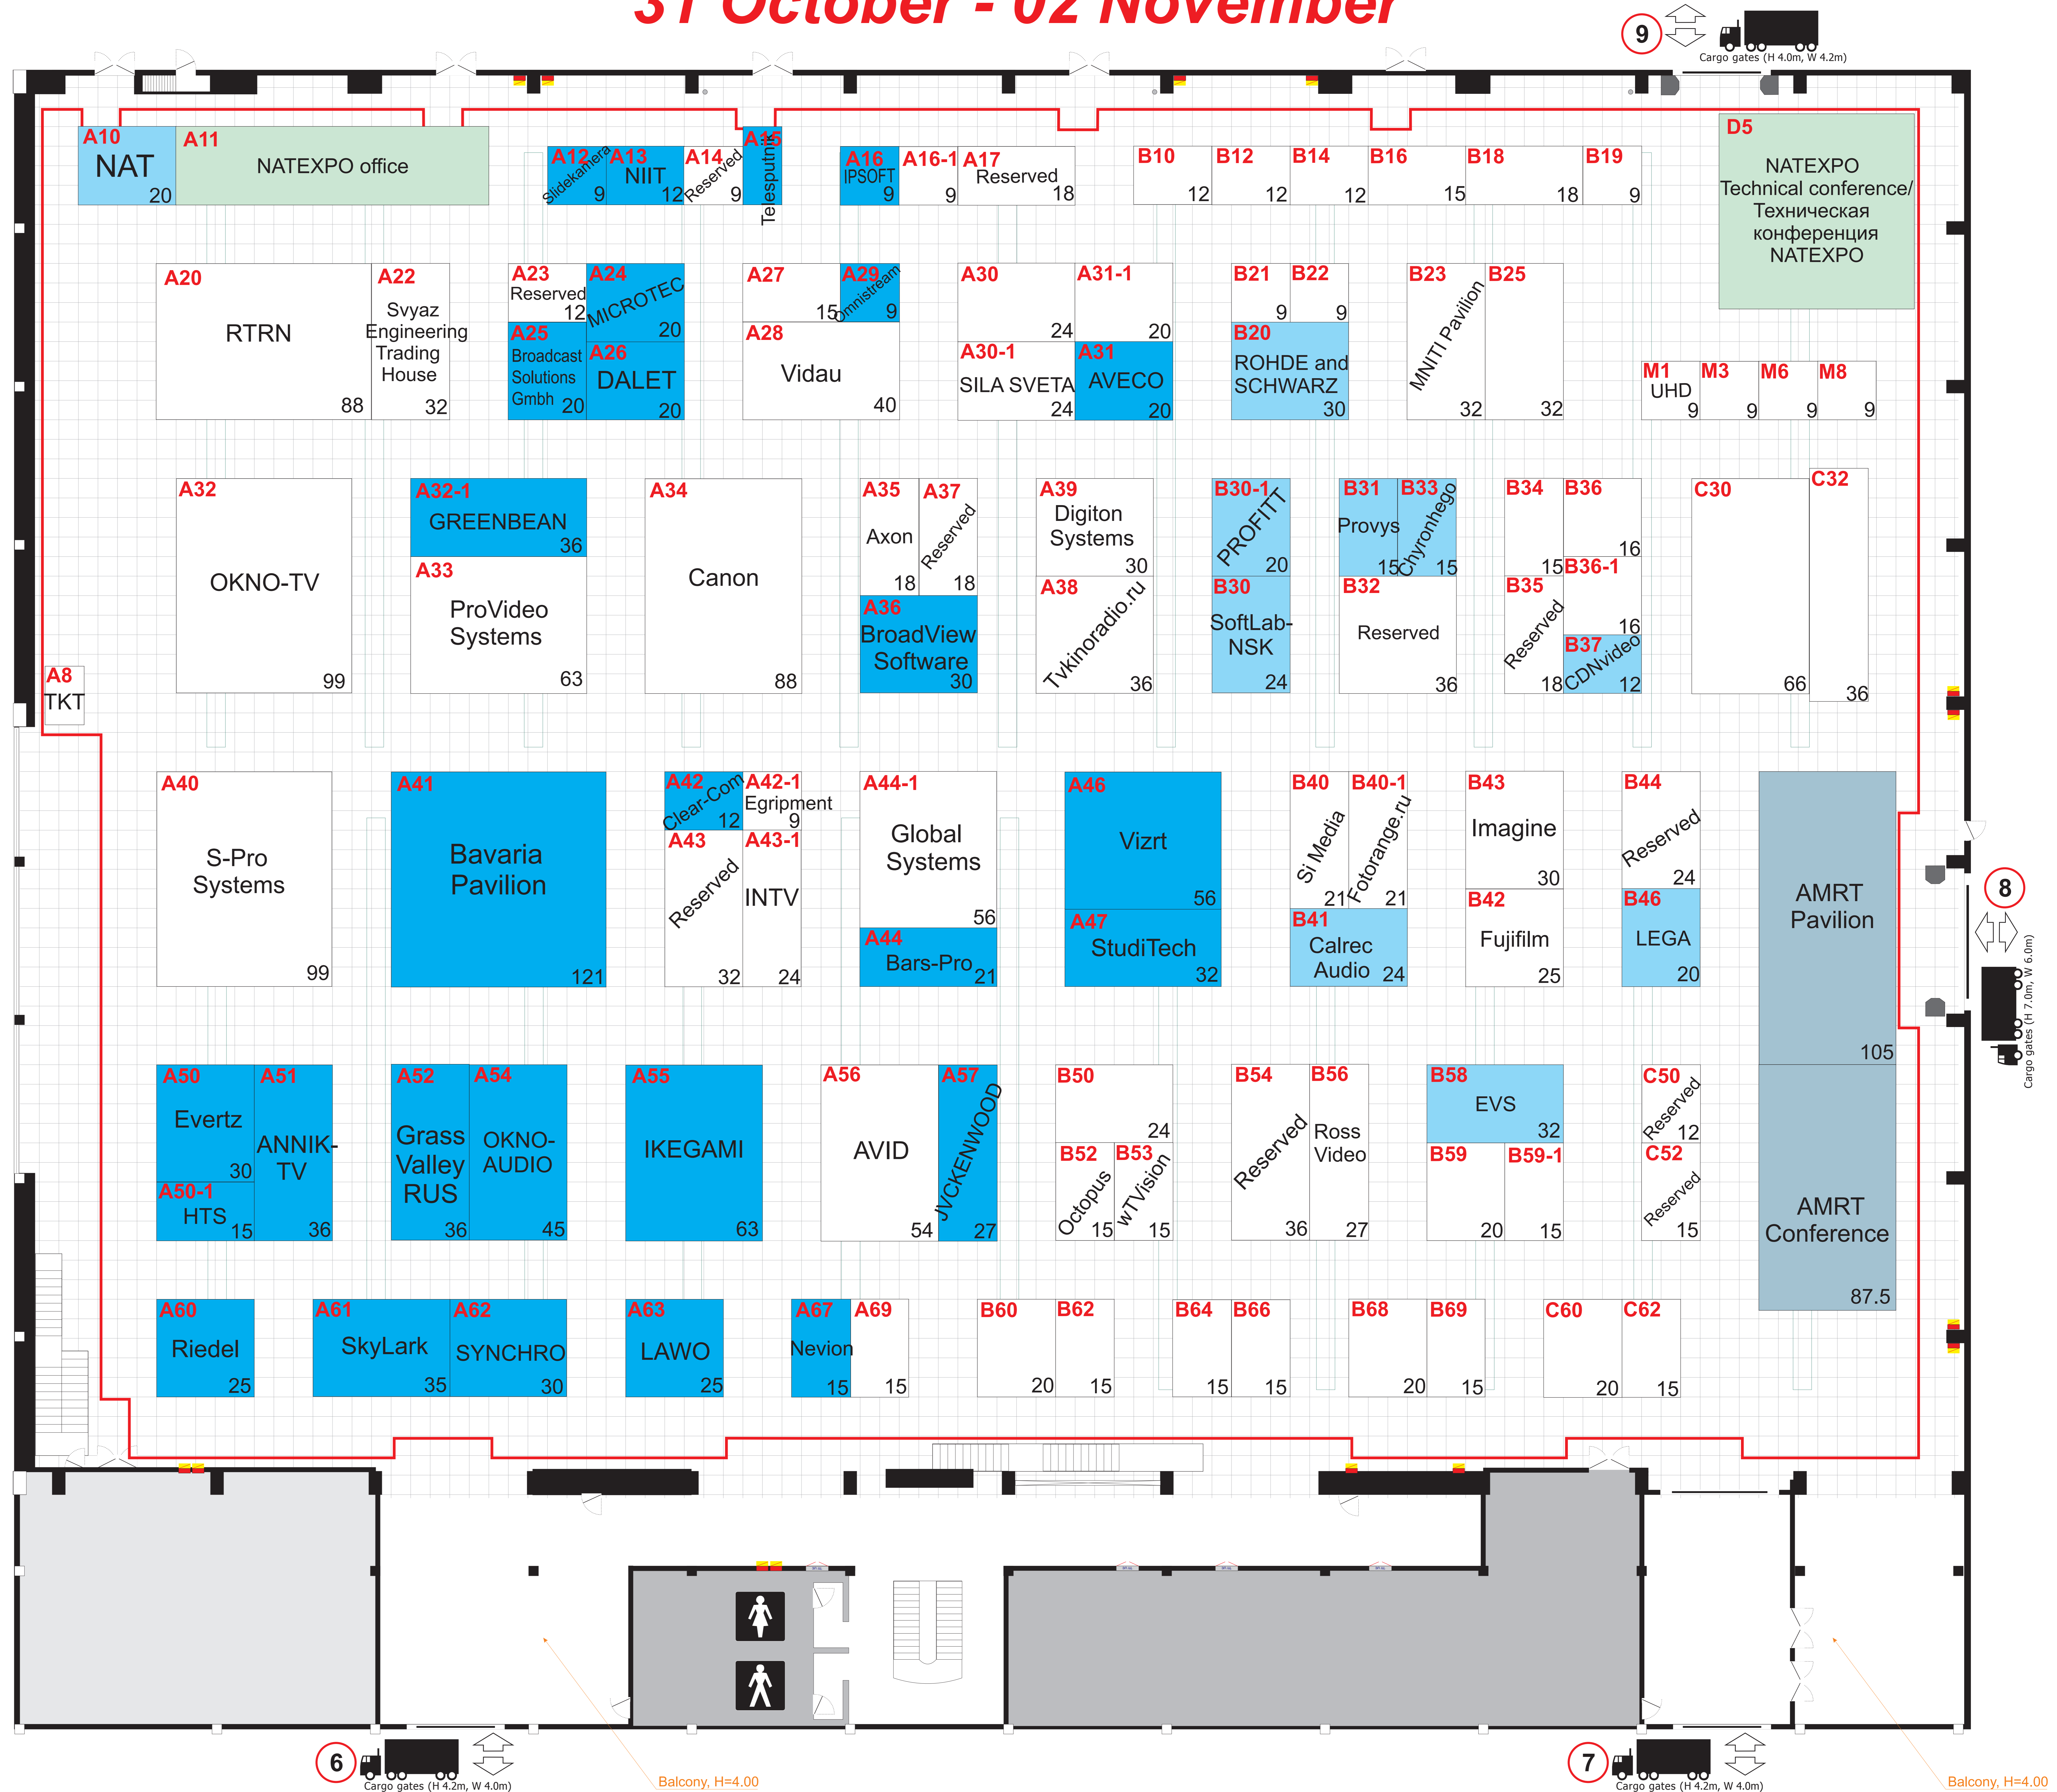

NATEXPO 2018

31 October - 02 November

	Пожарный щит (настенный)
	Электрощит (настенный)
	Колонны
	Балкон, высота
	Зона свободного доступа/ прохода

SCALE (M):

ВХОД
ENTRANCE

ENTRANCE
Монтажные ворота

ENTRANCE
Монтажные ворота

Balcony, H=4.00

Cargo gates (H 7.0m, W 6.0m)