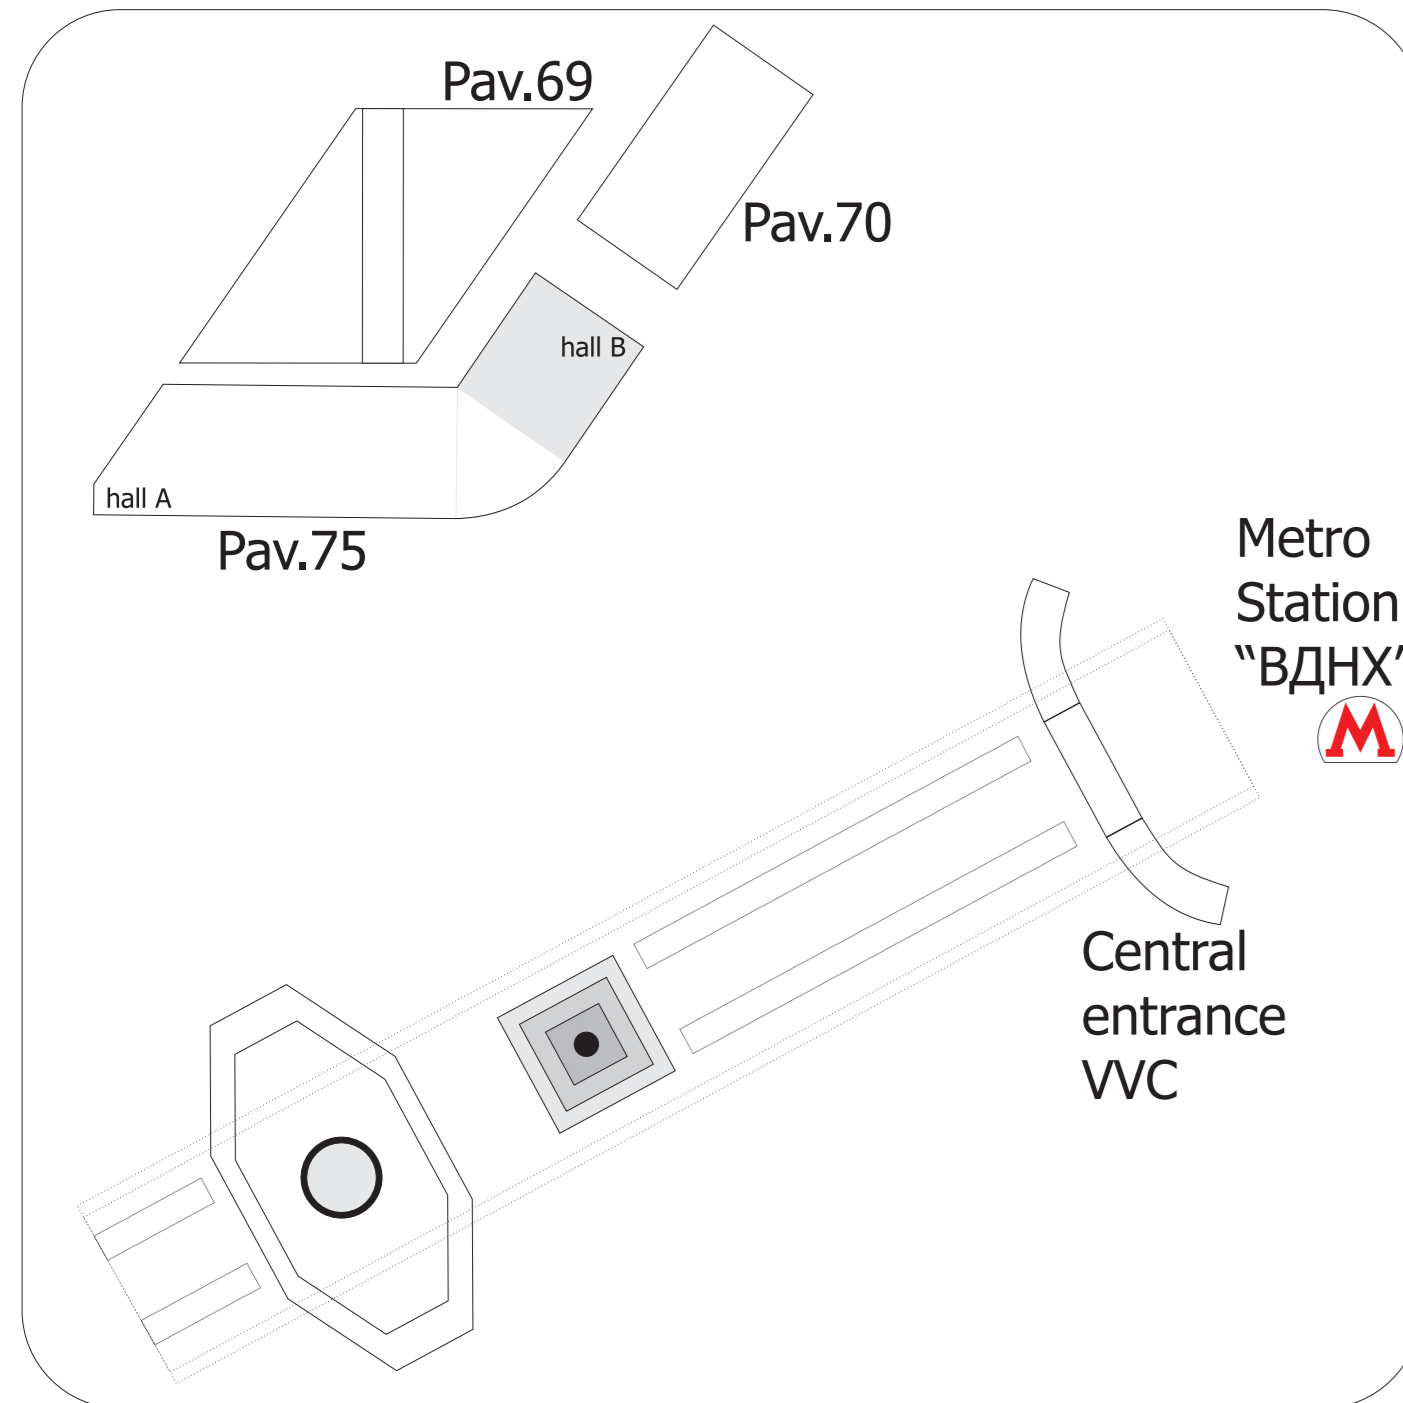

NATEXPO 2018

31 October - 02 November

	Пожарный щит (настенный)
	Электрощит (настенный)
	Колонны
	Балкон, высота
	Зона свободного доступа/ прохода

SCALE (M):

ВХОД
ENTRANCE

ENTRANCE
Монтажные ворота

ENTRANCE
Монтажные ворота

Balcony, H=4.00

Cargo gates (H 7.0m, W 6.0m)